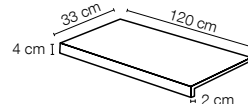

Migliarino

Quarto

Paneveggio

Pollino

FORMATI SIZES FORMATS FORMATE

Formati Sizes
Formats Formate

cm 20x120
7^{7/8}"x47^{1/4}"

cm 40x120
15^{3/4}"x47^{1/4}"

Leggera
Minimal
Légère
Leichte

● Naturale Matt Naturelle Matt
● Grip R11

migliarino 20x120

PEZZI SPECIALI TRIMS ACCESSOIRES FORMSTÜCKE

Battiscopa
Bullnose
Plinthe à bord arrondi
Stehsockel

Gradino
Step tread
Nez de marche
Stufenplatte

Gradone
(assemblato)

Angolare
(assemblato)

Formati Sizes
Formats Formate

cm 7x120
2³/₄"x47¹/₄"

cm 30x120
11³/₄"x47¹/₄"

cm 120x33
47¹/₄"x13"

cm 120x33
47¹/₄"x13"

stonewhite