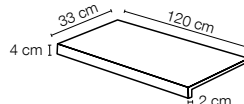

mosaico 5x5 ■

cm 30x30 - 11^{3/4}"x11^{3/4}"
tessera **cm 5x5** - 2"x2"
su rete on net sur trame auf Netz

mosaico 5x15 ■

cm 30x30 - 11^{3/4}"x11^{3/4}"
tessera **cm 5x15** - 2"x5^{7/8}"
su rete on net sur trame auf Netz

mosaico listelli ■

cm 30x30 - 11^{3/4}"x11^{3/4}"
tessera **cm 5x15, 2,5x15** -
2"x5^{7/8}", 1"x5^{7/8}",
su rete on net sur trame auf Netz

■ Disponibile in tutti i colori della collezione
Available in all the colours of the collection
Disponibile dans toutes les couleurs de la collection
Verfügbar in allen Farben

Gradone
(assemblato)

cm 120x33
47^{1/4}"x13"

Angolare
(assemblato)

cm 120x33
47^{1/4}"x13"

Formati Sizes
Formats Formate

migliarino 20x120

COLORI COLOURS COULEURS FARBEN

Mesola

Migliarino

Quarto

Paneveggio

Pollino

FORMATI SIZES FORMATS FORMATE

Formati Sizes
Formats Formate

cm 20x120
7^{7/8}"x47^{1/4}"

cm 40x120
15^{3/4}"x47^{1/4}"