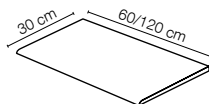

Gradino
Step tread
Nez de marche
Stufenplatte

cm 30x60
11^{3/4}"x23^{5/8}"

cm 30x120
11^{3/4}"x47^{1/4}"