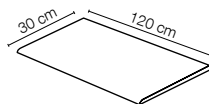

Gradone
(assemblato)

cm 120x33
47^{1/4}"x13"

Angolare
(assemblato)

cm 120x33
47^{1/4}"x13"

Formati Sizes
Formats Formate

migliarino 20x120

COLORI COLOURS COULEURS FARBEN

Mesola

Migliarino

Quarto

Paneveggio

Pollino

FORMATI SIZES FORMATS FORMATE

Formati Sizes
Formats Formate

cm 20x120
7^{7/8}"x47^{1/4}"

cm 40x120
15^{3/4}"x47^{1/4}"

Leggera
Minimal
Légère
Leichte

● Naturale Matt Naturelle Matt
● Grip R11

migliarino 20x120

PEZZI SPECIALI TRIMS ACCESSOIRES FORMSTÜCKE

Battiscopa
Bullnose
Plinthe à bord arrondi
Stehsockel

Gradino
Step tread
Nez de marche
Stufenplatte

Gradone
(assemblato)

Angolare
(assemblato)

Formati Sizes
Formats Formate

cm 7x120
2³/₄"x47¹/₄"

cm 30x120
11³/₄"x47¹/₄"

cm 120x33
47¹/₄"x13"

cm 120x33
47¹/₄"x13"

stonewhite