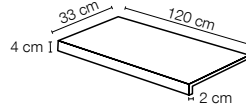

Formati Sizes Formats Formate	cm 30x60 11 ^{3/4"} x23 ^{5/8"}	cm 60x60 23 ^{5/8"} x23 ^{5/8"}	cm 60x60* 23 ^{5/8"} x23 ^{5/8"}	cm 60x120 23 ^{5/8"} x47 ^{1/4"}	cm 60x120** 23 ^{5/8"} x47 ^{1/4"}	cm 60x120 23 ^{5/8"} x47 ^{1/4"}	cm 120x120 47 ^{1/4"} x47 ^{1/4"}	cm 120x278 47 ^{1/4"} x109 ^{1/2"}
Superfici Surfaces Surfaces Oberflächen	● ● ●	● ● ●	●	● ● ● ●	●	● ●	● ●	● ●
Spessori Thicknesses Epaisseurs Stärken	mm 9	mm 9	mm 20	mm 9	mm 20	mm 6	mm 6	mm 6

- Naturale Matt Naturelle Matt
- Smooth
- Rigata
Solo Only Seulement Nur **Vein**
- Grip **R11**

PEZZI SPECIALI TRIMS ACCESSOIRES FORMSTÜCKE

Battiscopa
Bullnose
Plinthe à bord arrondi
Stehsockel

cm 7x60
2^{3/4"}x23^{5/8"}

Gradino
Step tread
Nez de marche
Stufenplatte

cm 30x60
11^{3/4"}x23^{5/8"}

cm 30x120
11^{3/4"}x47^{1/4"}

**Gradone
(assemblato)**

cm 120x33
47^{1/4"}x13"

**Angolare
(assemblato)**

cm 120x33
47^{1/4"}x13"

Formati Sizes
Formats Formate