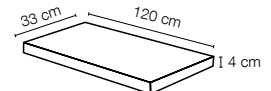

Formati Sizes Formats Formate	cm 30x60 11 ^{3/4"} x23 ^{5/8"}	cm 60x60 23 ^{5/8"} x23 ^{5/8"}	cm 60x60* 23 ^{5/8"} x23 ^{5/8"}	cm 60x120 23 ^{5/8"} x47 ^{1/4"}	cm 60x120** 23 ^{5/8"} x47 ^{1/4"}	cm 60x120 23 ^{5/8"} x47 ^{1/4"}	cm 120x120 47 ^{1/4"} x47 ^{1/4"}	cm 120x278 47 ^{1/4"} x109 ^{1/2"}
Superfici Surfaces Surfaces Oberflächen	● ● ●	● ● ●	●	● ● ● ●	●	● ●	● ●	● ●
Spessori Thicknesses Epaisseurs Stärken	mm 9	mm 9	mm 20	mm 9	mm 20	mm 6	mm 6	mm 6

Gradino
Step tread
Nez de marche
Stufenplatte

cm 30x60
11^{3/4"}x23^{5/8"}

cm 30x120
11^{3/4"}x47^{1/4"}

**Gradone
(assemblato)**

cm 120x33
47^{1/4"}x13"

**Angolare
(assemblato)**

cm 120x33
47^{1/4"}x13"

Formati Sizes
Formats Formate

mosaico 5x5 ■

cm 30x30 - 11^{3/4}"x11^{3/4}"
tessera **cm 5x5** - 2"x2"
su rete on net sur trame auf Netz

mosaico 5x15 ■

cm 30x30 - 11^{3/4}"x11^{3/4}"
tessera **cm 5x15** - 2"x5^{7/8}"
su rete on net sur trame auf Netz