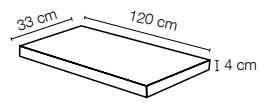

Battiscopa
Bullnose
Plinthe à bord arrondi
Stehsockel

cm 9x60
3^{1/2}"x23^{5/8}"

Gradino
Step tread
Nez de marche
Stufenplatte

cm 30x60
11^{3/4}"x23^{5/8}"

Gradone
(assemblato)

cm 120x33
47^{1/4}"x13"

Angolare
(assemblato)

cm 120x33
47^{1/4}"x13"

Formati Sizes
Formats Formate

cm 30x120
11^{3/4}"x47^{1/4}"

© Copyright Casalgrande Padana

Casalgrande Padana si riserva il diritto di apportare al presente catalogo variazioni e/o correzioni sulla base dell'evoluzione tecnologica e della ricerca della ottimizzazione del prodotto. I colori e l'estetica dei prodotti sono quanto più possibile vicini a quelli reali, nei limiti dei processi di stampa.