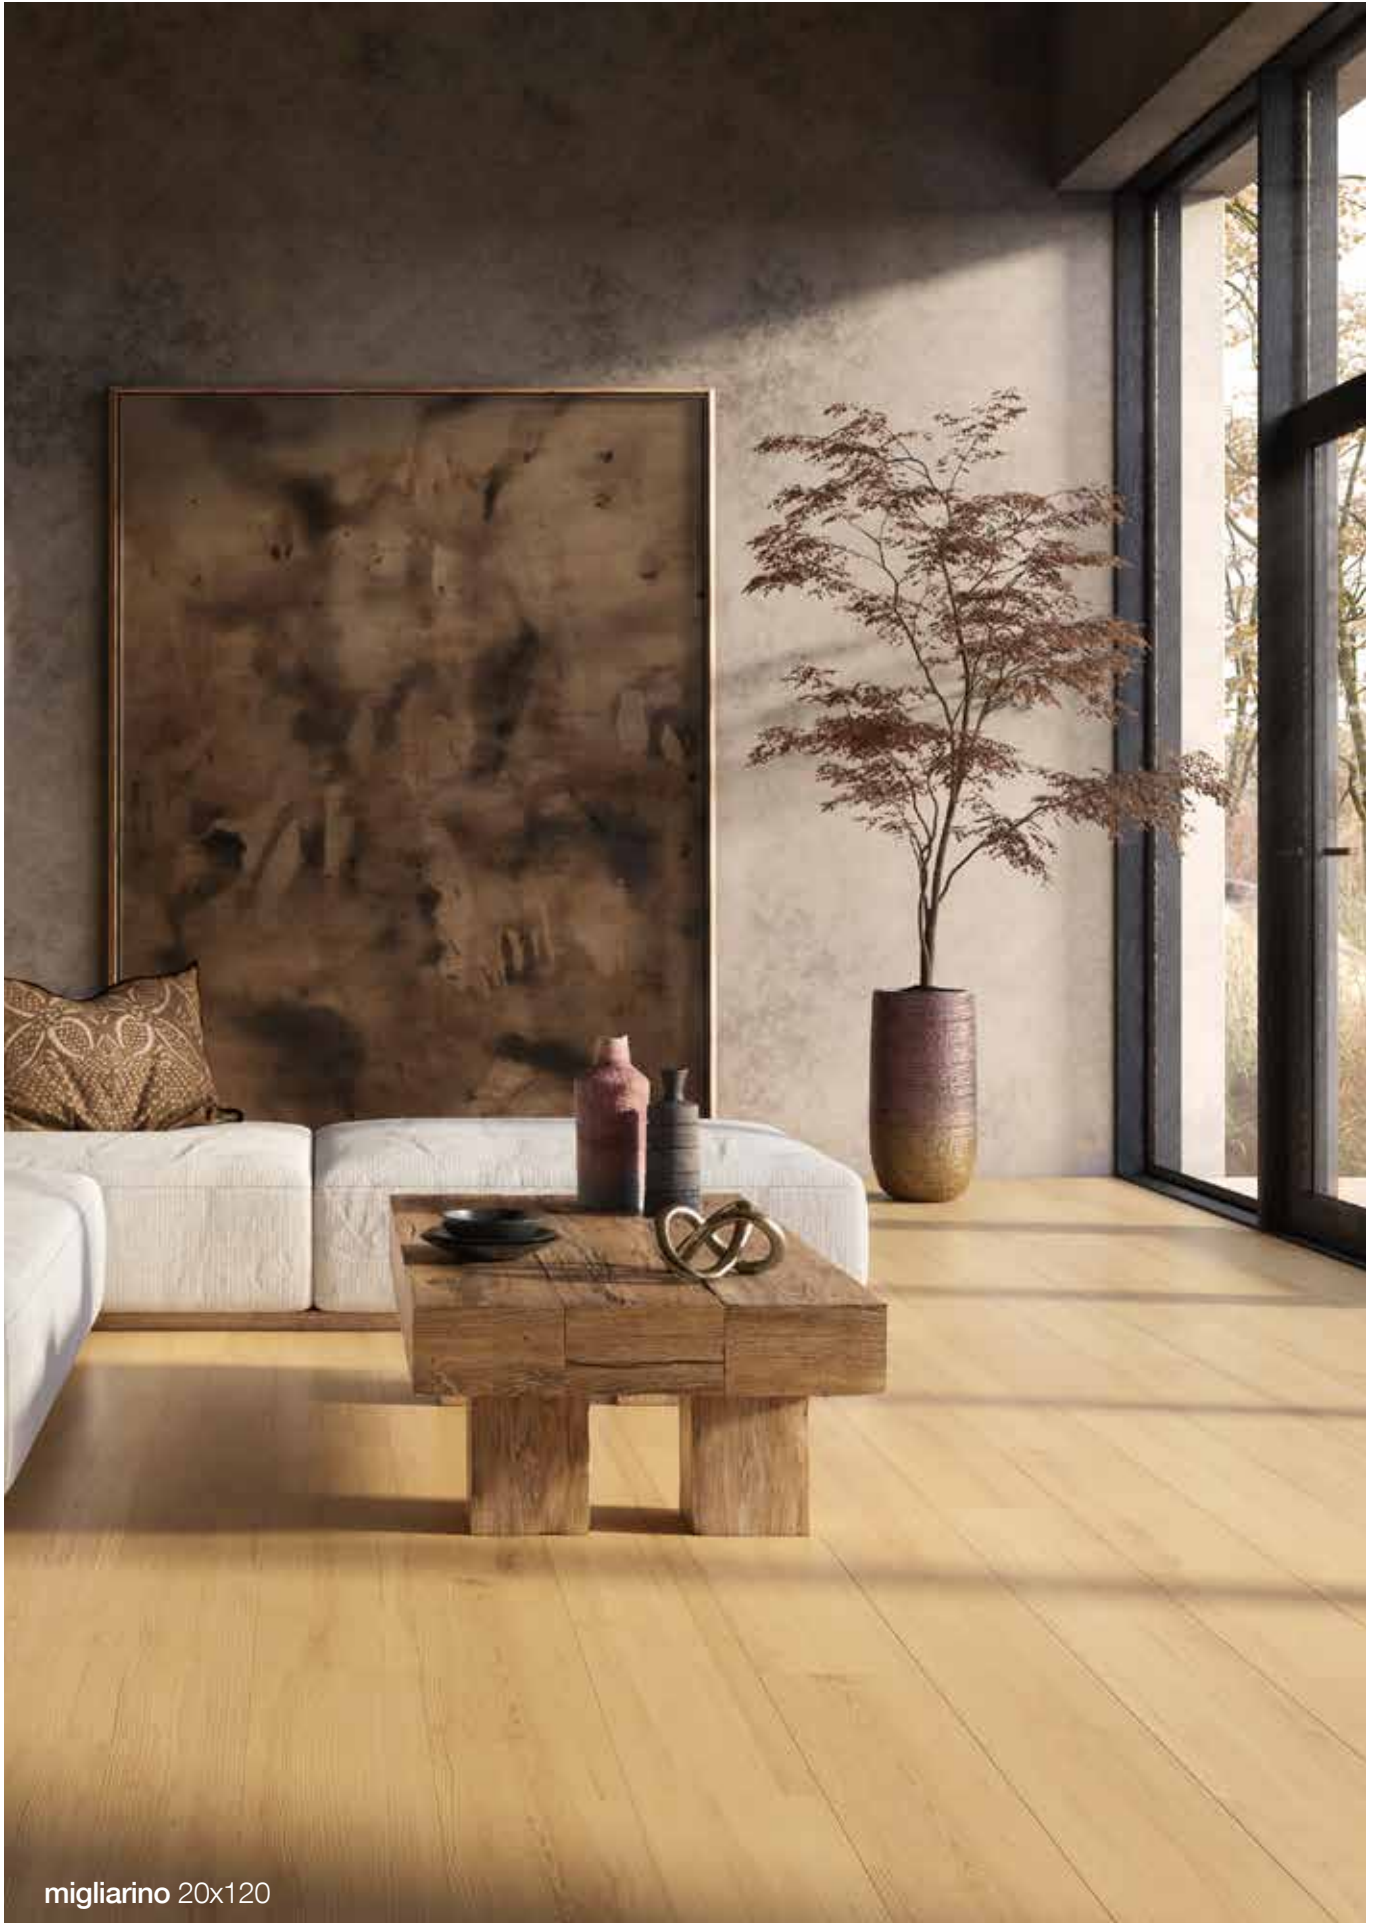

Gradone
(assemblato)

cm 120x33
47^{1/4}"x13"

Angolare
(assemblato)

cm 120x33
47^{1/4}"x13"

Formati Sizes
Formats Formate

migliarino 20x120

COLORI COLOURS COULEURS FARBEN

Mesola