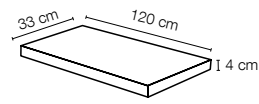

mosaico 5x5 ■

cm 30x30 - 11^{3/4}"x11^{3/4}"
tessera **cm 5x5** - 2"x2"
su rete on net sur trame auf Netz

mosaico 5x15 ■

cm 30x30 - 11^{3/4}"x11^{3/4}"
tessera **cm 5x15** - 2"x5^{7/8}"
su rete on net sur trame auf Netz

mosaico listelli ■

cm 30x30 - 11^{3/4}"x11^{3/4}"
tessera **cm 5x15, 2,5x15** -
2"x5^{7/8}", 1"x5^{7/8}",
su rete on net sur trame auf Netz

■ Disponibile in tutti i colori della collezione
Available in all the colours of the collection
Disponibile dans toutes les couleurs de la collection
Verfügbar in allen Farben

Gradone
(assemblato)

cm 120x33
47^{1/4}"x13"

Angolare
(assemblato)

cm 120x33
47^{1/4}"x13"

Formati Sizes
Formats Formate

migliarino 20x120

COLORI COLOURS COULEURS FARBEN

Mesola

Migliarino

Quarto

Paneveggio

Pollino

FORMATI SIZES FORMATS FORMATE

Formati Sizes
Formats Formate

cm 20x120
7^{7/8}"x47^{1/4}"

cm 40x120
15^{3/4}"x47^{1/4}"