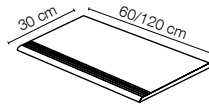

Formati Sizes Formats Formate	cm 30x60 11 ^{3/4"} x23 ^{5/8"}	cm 60x60 23 ^{5/8"} x23 ^{5/8"}	cm 60x60* 23 ^{5/8"} x23 ^{5/8"}	cm 60x120 23 ^{5/8"} x47 ^{1/4"}	cm 60x120** 23 ^{5/8"} x47 ^{1/4"}	cm 60x120 23 ^{5/8"} x47 ^{1/4"}	cm 120x120 47 ^{1/4"} x47 ^{1/4"}	cm 120x278 47 ^{1/4"} x109 ^{1/2"}
Superfici Surfaces Surfaces Oberflächen	● ● ●	● ● ●	●	● ● ● ●	●	● ●	● ●	● ●
Spessori Thicknesses Epaisseurs Stärken	mm 9	mm 9	mm 20	mm 9	mm 20	mm 6	mm 6	mm 6

Gradino
Step tread
Nez de marche
Stufenplatte

cm 30x60
11^{3/4"}x23^{5/8"}

cm 30x120
11^{3/4"}x47^{1/4"}

**Gradone
(assemblato)**

cm 120x33
47^{1/4"}x13"

**Angolare
(assemblato)**

cm 120x33
47^{1/4"}x13"

Formati Sizes
Formats Formate