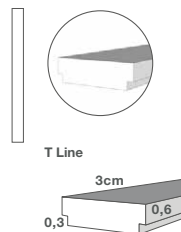

9 mm
26,5x180 - 10^{1/2}"x72"

ES032 MUSK
ES027 MUSK DECK

9 mm
20x120 - 8"x48"

ES037 MUSK
ES042 MUSK DECK

20 mm
26,5x180 - 10^{1/2}"x72"

ES062 MUSK DECK 2.0

schema di posa

mod. N
 □ Nr. 2 26,5x180 57%
 □ Nr. 3 20x120 43%

ESSENCE

TRIM

6 mm

3x280 - 1 1/8" x 112"

ES065 T TRIM PURE
ES066 T TRIM AMBRE
ES067 T TRIM MOKA

9 mm

3x180 - 1 1/8" x 72"

ES070 T TRIM PURE
ES071 T TRIM AMBRE