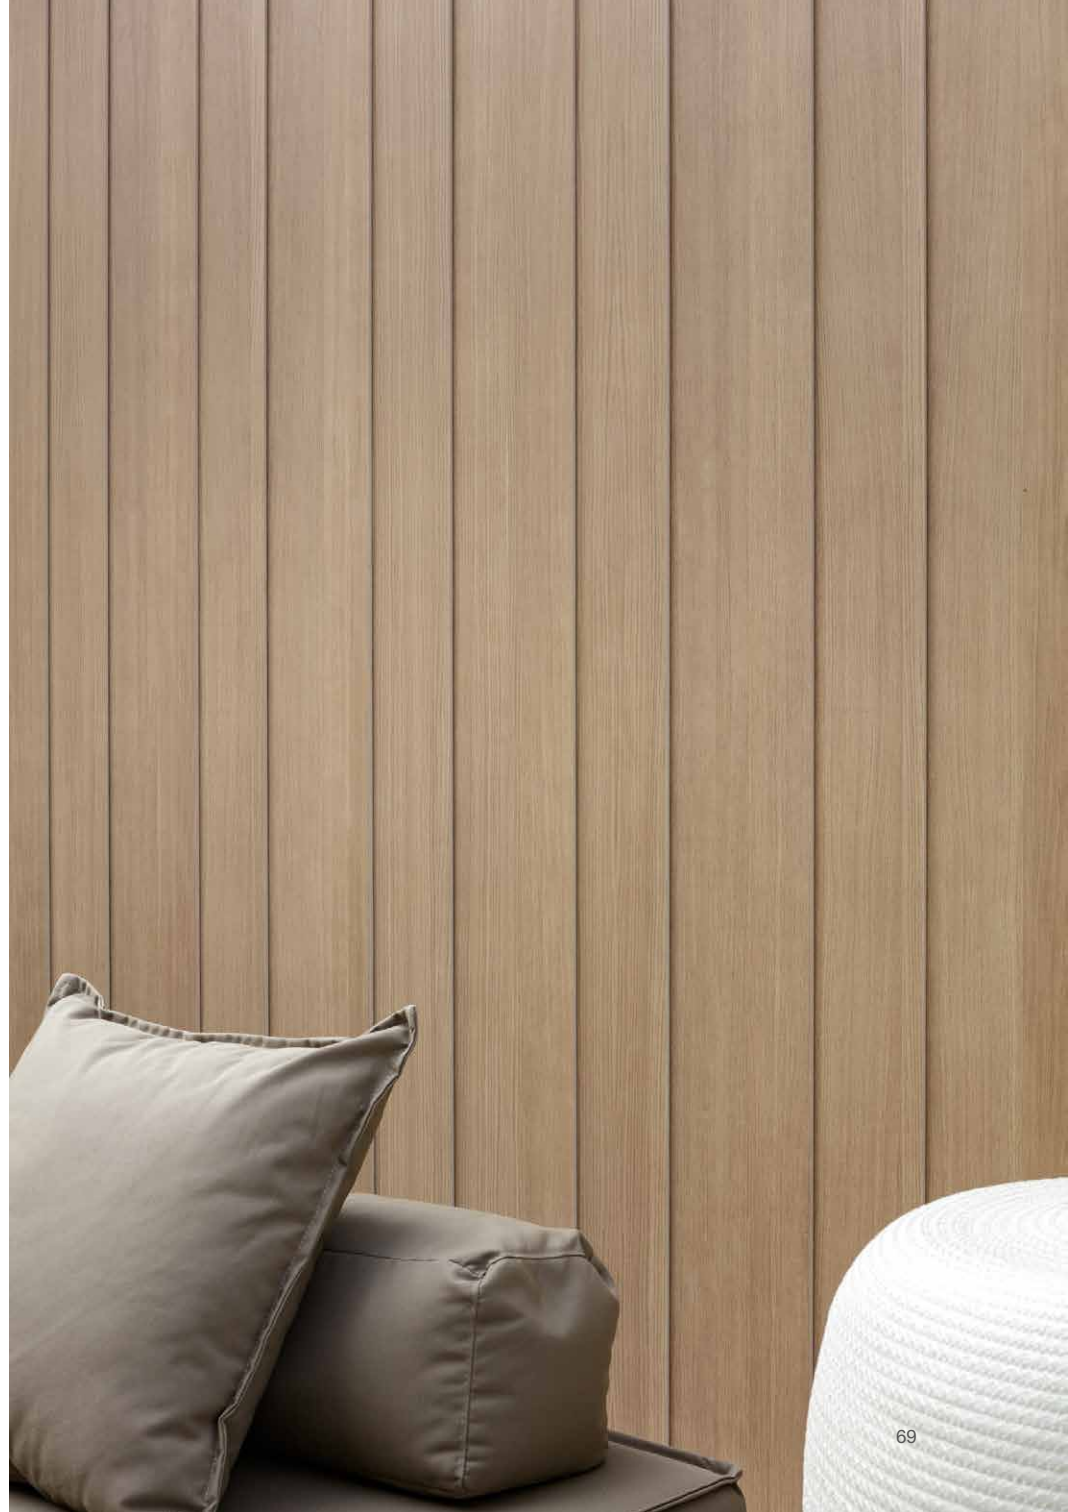

30 Plank

6 mm

30x280 - 12"x112"

- ES095 PLANK PURE
- ES096 PLANK AMBRE
- ES097 PLANK MOKA

PIASENTINA STONE

DIFFERENT GRAPHIC AND STRUCTURE

VELVET

FLAMED