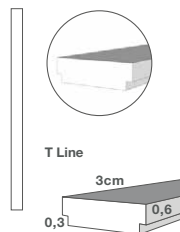

9 mm
26,5x180 - 10^{1/2}"x72"

ES032 MUSK
ES027 MUSK DECK

9 mm
20x120 - 8"x48"

ES037 MUSK
ES042 MUSK DECK

20 mm
26,5x180 - 10^{1/2}"x72"

ES062 MUSK DECK 2.0

schema di posa

mod. N
 □ Nr. 2 26,5x180 57%
 □ Nr. 3 20x120 43%

ESSENCE

TRIM

6 mm

3x280 - 1 1/8" x 112"

ES065 T TRIM PURE
ES066 T TRIM AMBRE
ES067 T TRIM MOKA

9 mm

3x180 - 1 1/8" x 72"

ES070 T TRIM PURE
ES071 T TRIM AMBRE