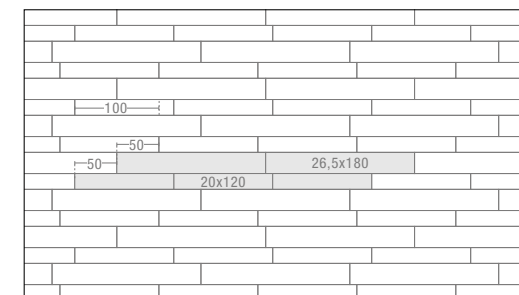

9 mm
26,5x180 - 10^{1/2}"x72"

ES032 MUSK
ES027 MUSK DECK

9 mm
20x120 - 8"x48"

ES037 MUSK
ES042 MUSK DECK

20 mm
26,5x180 - 10^{1/2}"x72"

ES062 MUSK DECK 2.0

schema di posa

mod. N
 □ Nr. 2 26,5x180 57%
 □ Nr. 3 20x120 43%